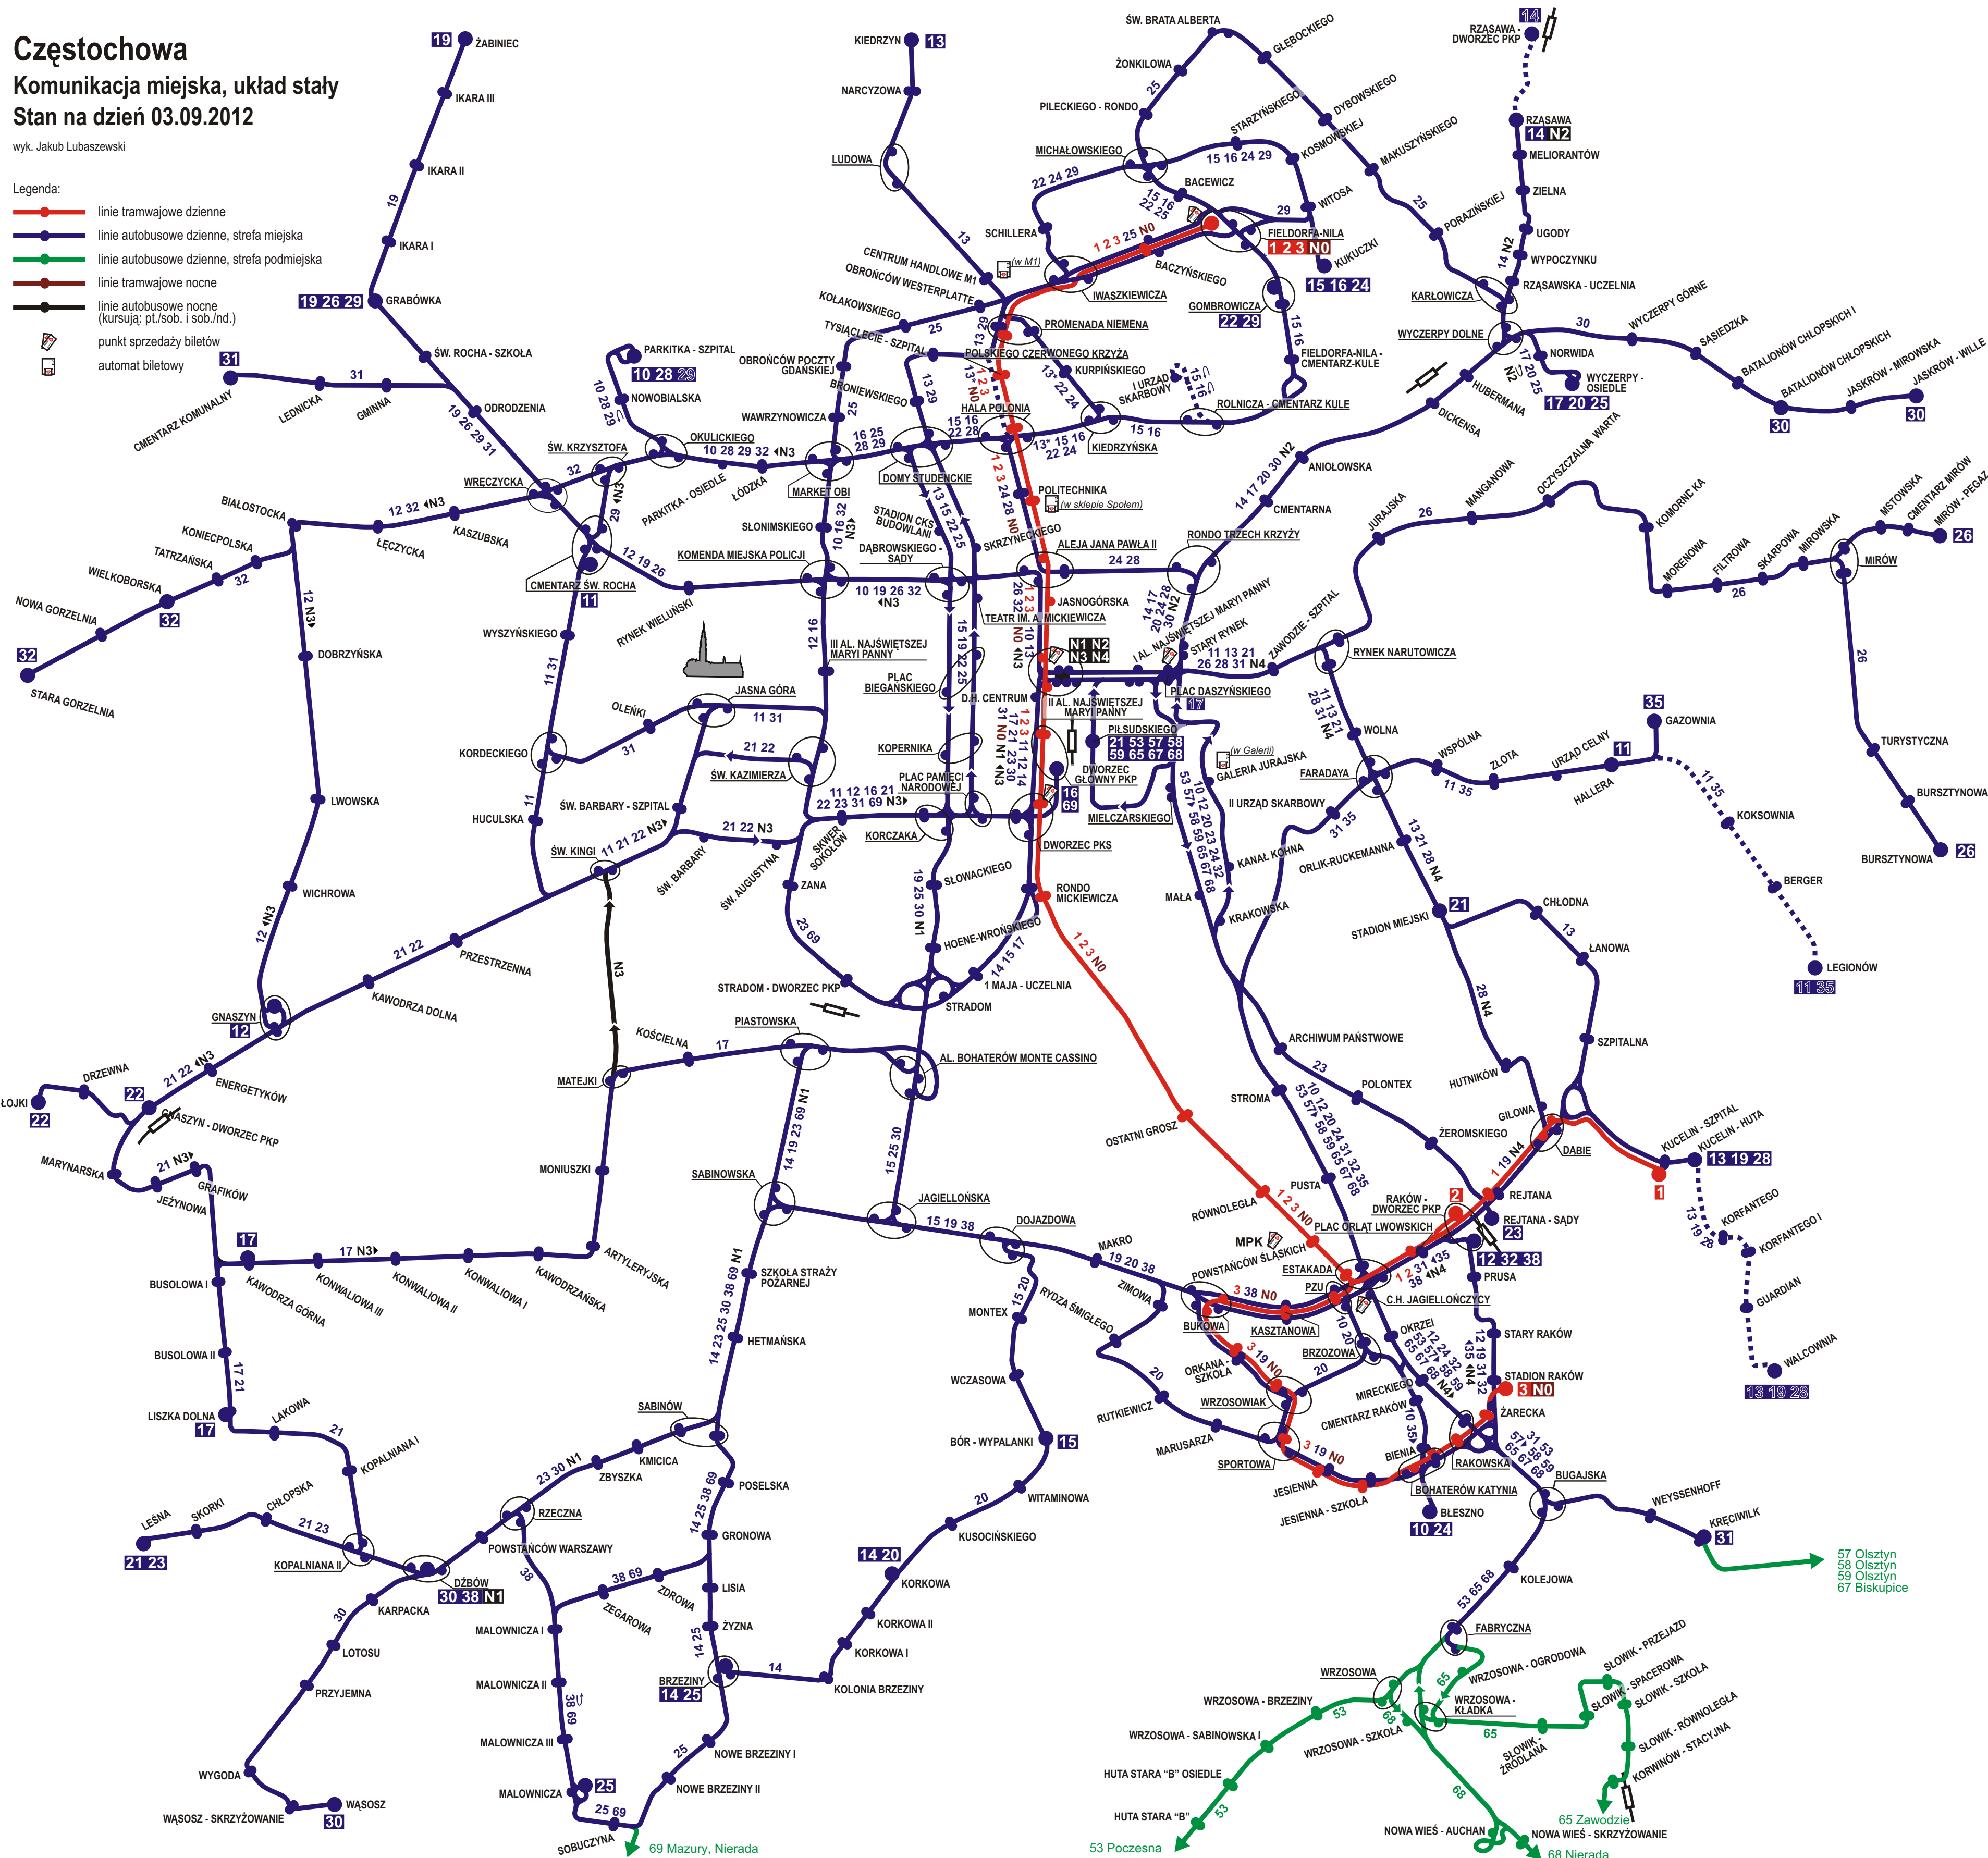

Częstochowa

Komunikacja miejska, układ stały

Stan na dzień 03.09.2012

wyk. Jakub Lubaszewski

- Legenda:
- linie tramwajowe dzienne
 - linie autobusowe dzienne, strefa miejska
 - linie autobusowe dzienne, strefa podmiejska
 - linie tramwajowe nocne
 - linie autobusowe nocne (kursuj; pt./sob. i sob./nd.)
 - punkt sprzedaży biletów
 - automat biletowy

Wyjątki w kursowaniu komunikacji miejskiej na rok 2012

- | | |
|----------------------------------------------|---------------------|
| 1 listopada (czwartek) - Wszystkich Świętych | rozkłady sobotnie |
| 2 listopada (piątek) | rozkłady sobotnie |
| 24 grudnia (poniedziałek) - Wigilia | rozkłady sobotnie |
| 25 grudnia (wtorek) - Boże Narodzenie | rozkłady niedzielne |
| 26 grudnia (środa) - Boże Narodzenie | rozkłady niedzielne |
| 31 grudnia (poniedziałek) - Sylwester | rozkłady sobotnie |

Nocna weekendowa komunikacja autobusowa oprócz wszystkich weekendów, będzie kursowała również w następujące noce:

- Listopad: z 1 na 2
 Grudzień: z 23 na 24; z 24 na 25; z 25 na 26; z 30 na 31; z 31 na 1 stycznia 2013r.