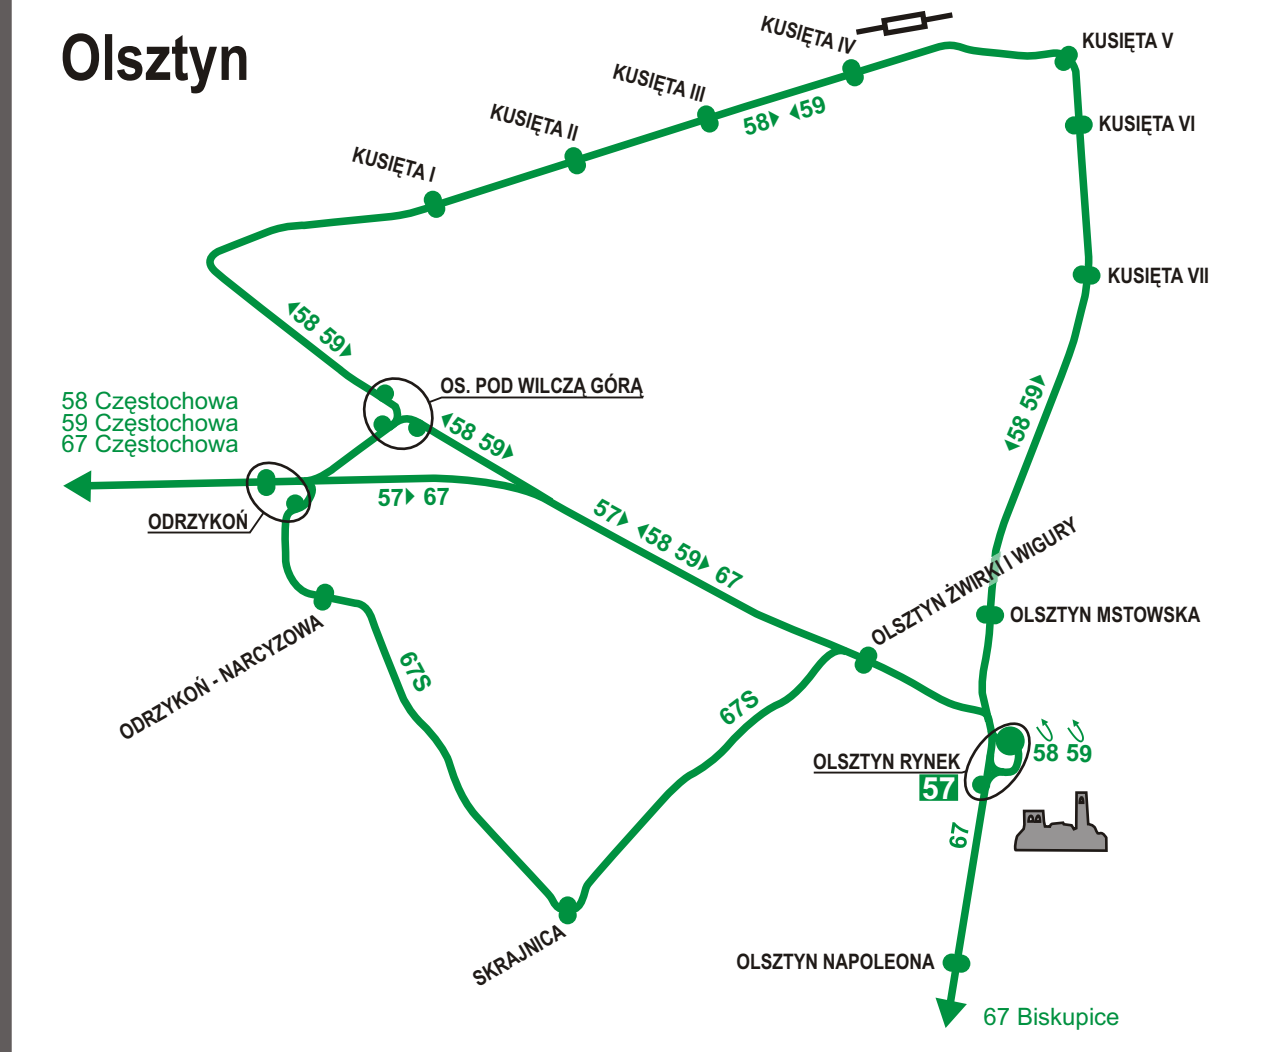

Częstochowa

Komunikacja miejska, układ stały

Stan na dzień 03.09.2012

wyk. Jakub Lubaszewski

1. Legenda:
2. linie tramwajowe dzienne
   - linie autobusowe dzienne, strefa miejska
   - linie autobusowe dzienne, strefa podmiejska
   - linie tramwajowe nocne
   - linie autobusowe nocne (kursuj; pt./sob. i sob./nd.)
   - punkt sprzedaży biletów
   - automat biletowy

Wyjątki w kursowaniu komunikacji miejskiej na rok 2012

1 listopada (czwartek) - Wszystkich Świętych	rozkłady sobotnie
2 listopada (piątek)	rozkłady sobotnie
24 grudnia (poniedziałek) - Wigilia	rozkłady sobotnie
25 grudnia (wtorek) - Boże Narodzenie	rozkłady niedzielne
26 grudnia (środa) - Boże Narodzenie	rozkłady niedzielne
31 grudnia (poniedziałek) - Sylwester	rozkłady sobotnie

Nocna weekendowa komunikacja autobusowa oprócz wszystkich weekendów, będzie kursowała również w następujące noce:

1. Listopad: z 1 na 2
   Grudzień: z 23 na 24; z 24 na 25; z 25 na 26; z 30 na 31; z 31 na 1 stycznia 2013r.

Olsztyn

Poczesna